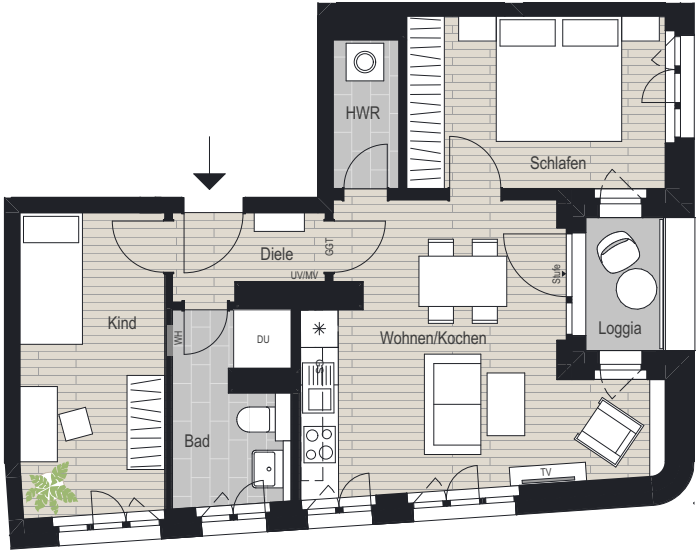

3-Zimmer-Wohnung

TH D
1. OG
WE 51

Zimmer	Größe
Wohnen/Kochen	20,75 m ²
Schlafen	11,50 m ²
Kind	11,25 m ²
Bad	5,50 m ²
Diele	3,00 m ²
HWR	2,50 m ²
Loggia (50%)	1,50 m ²
Gesamt	56,00 m²

1. OG