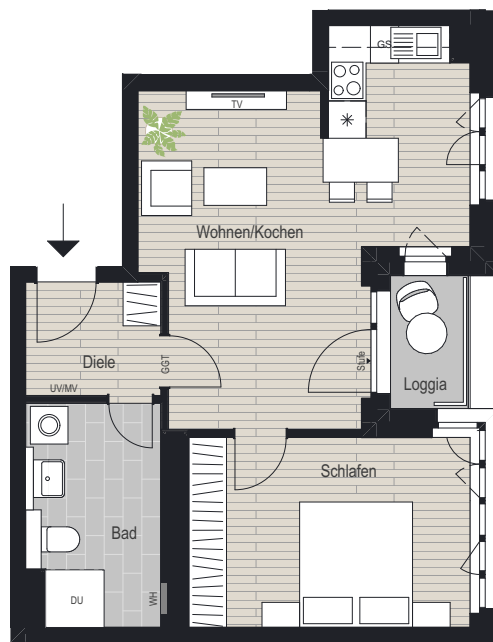

2-Zimmer-Wohnung

TH E
1. OG
WE 69

Zimmer	Größe
Wohnen/Kochen	24,50 m ²
Schlafen	13,75 m ²
Bad	7,50 m ²
Diele	4,00 m ²
Loggia (50%)	1,25 m ²
Gesamt	51,00 m²

1. OG