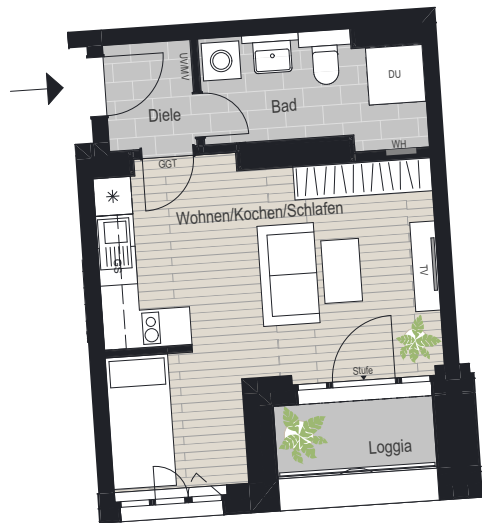

1-Zimmer-Wohnung

TH C  
EG  
WE 31

Zimmer	Größe
Wohnen/Kochen/Schlafen	22,00 m <sup>2</sup>
Bad	6,00 m <sup>2</sup>
Diele	2,50 m <sup>2</sup>
Loggia (50%)	1,50 m <sup>2</sup>
<b>Gesamt</b>	<b>32,00 m<sup>2</sup></b>