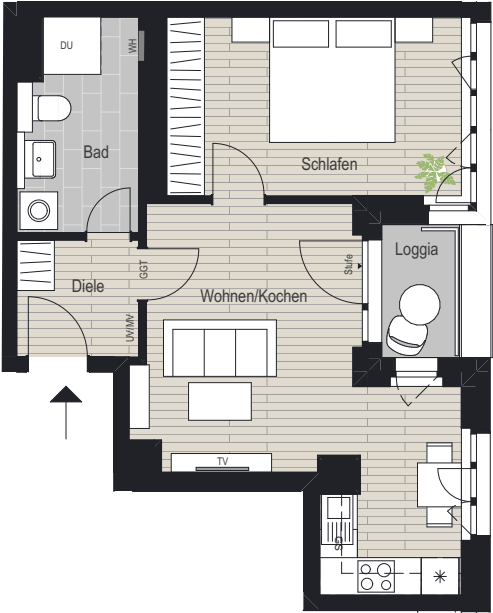

2-Zimmer-Wohnung

TH D
1. OG
WE 50

Zimmer	Größe
Wohnen/Kochen	20,75 m ²
Schlafen	13,50 m ²
Bad	6,25 m ²
Diele	3,75 m ²
Terasse (50%)	1,25 m ²
Gesamt	45,50 m²