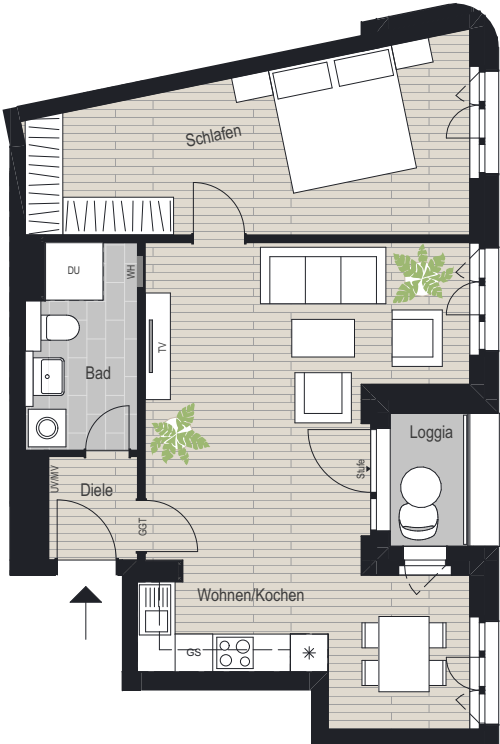

2-Zimmer-Wohnung

TH E  
1. OG  
WE 68

Zimmer	Größe
Wohnen/Kochen	32,25 m <sup>2</sup>
Schlafen	18,25 m <sup>2</sup>
Bad	5,75 m <sup>2</sup>
Diele	2,50 m <sup>2</sup>
Loggia (50%)	1,25 m <sup>2</sup>
<b>Gesamt</b>	<b>60,00 m<sup>2</sup></b>

1. OG