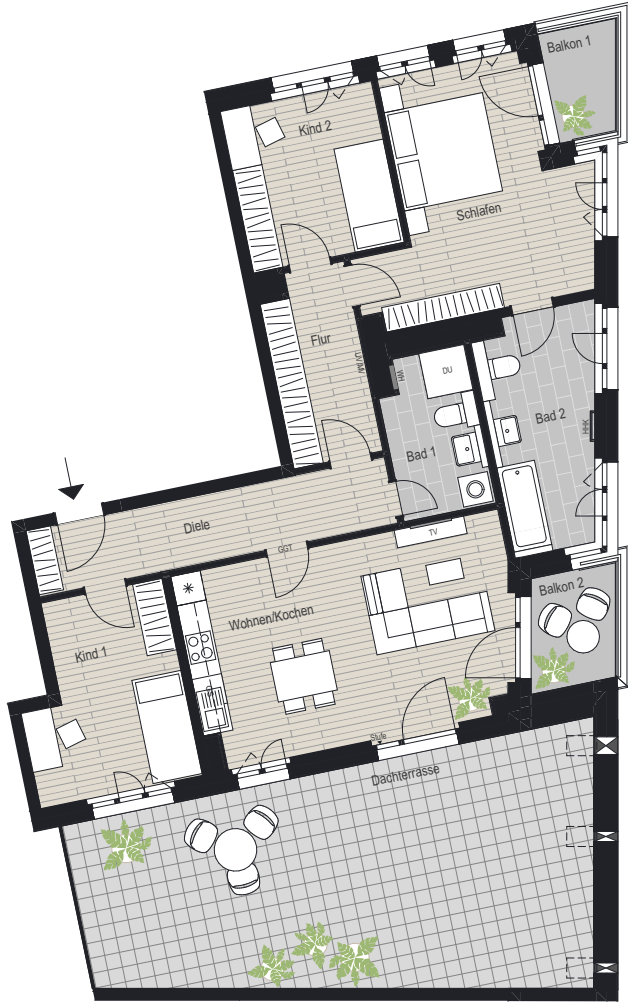

4-Zimmer-Wohnung

TH F
5. OG
WE 100

Zimmer	Größe
Wohnen/Kochen	25,50 m ²
Schlafen	18,25 m ²
Kind 1	11,50 m ²
Kind 2	10,00 m ²
Bad 1	5,75 m ²
Bad 2	9,75 m ²
Flur 1	6,75 m ²
Diele	10,00 m ²
Dachterrasse (50%)	22,50 m ²
Balkon 1 (50%)	2,00 m ²
Balkon 2 (50%)	1,50 m ²
Gesamt	123,50 m²

2. OG–5.OG